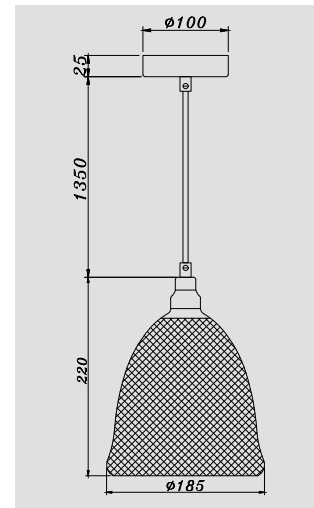

MATT BLACK
SYIPN021MBKES

DIMENSIONS

INDOOR CONCRETE PENDANT E27

SYIPN022CONES

DIMENSIONS

INDOOR METAL PENDANT E27

ROSE GOLD
SYIPN023RSGDES

DIMENSIONS