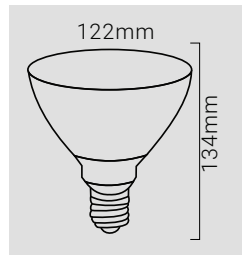

6W

SYLEDGU106W

DIMENSIONS

500lm WARM WHITE	525lm COOL WHITE	550lm DAYLIGHT	60° BEAM ANGLE	25000 LIFESPAN HRS	0.50 POWER FACTOR
-------------------------------	-------------------------------	--------------------------	-----------------------------	---------------------------------	--------------------------------

8W

SYLEDREFR63CW8WES

DIMENSIONS

PAR38 LAMPS

15W | 17W

SYLEDPAR3815W
SYLEDPAR3817W

DIMENSIONS

 ES	15W 1200lm WARM WHITE	15W 1250lm COOL WHITE	17W 1400lm WARM WHITE	17W 1470lm COOL WHITE	60° BEAM ANGLE	25000 LIFESPAN HRS	0.5 POWER FACTOR	 NON DIMMABLE
---	------------------------------------	------------------------------------	------------------------------------	------------------------------------	--------------------------	------------------------------	----------------------------	---

PAR38 LAMPS

18W DIMMABLE

SYLEDPAR3818W

DIMENSIONS

 ES	1400lm WARM WHITE	1470lm COOL WHITE	60° BEAM ANGLE	25000 LIFESPAN HRS	0.9 POWER FACTOR
---	-----------------------------	-----------------------------	--------------------------	------------------------------	----------------------------