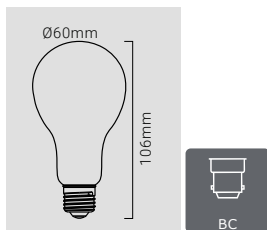

DECO FILAMENT CLASSIC LAMPS

3W | 4W DIMMABLE

3W
SYFD006

4W
SYFD007

4W
SYFD008

DIMENSIONS

DIMENSIONS

DIMENSIONS