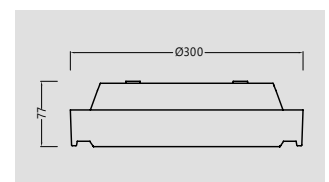

OUTDOOR BULKHEADS - ROUND

13W | 16W | 20W

SYOBH004 - 13W

DIMENSIONS - 13W

SYOBH005 - 16W (Available in Black)

DIMENSIONS - 16W

SYOBH006 - 20W

DIMENSIONS - 20W