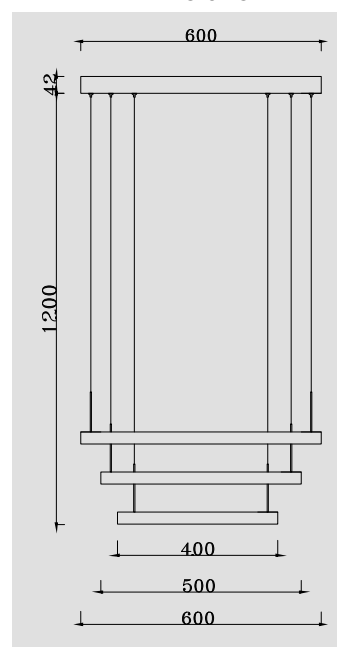

DIMENSIONS