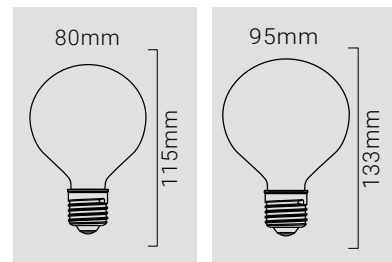

4W

SYLEDCFC354W

SYLEDCFBT354W

DIMENSIONS

ES	E14	360lm WARM WHITE	300° BEAM ANGLE	15000 LIFESPAN HRS	NON DIMMABLE	0.5 POWER FACTOR
----	-----	----------------------------	---------------------------	------------------------------	--------------	----------------------------

GLS FILAMENT LAMPS

6W

SYLEDFGLS6W

DIMENSIONS

BC	ES	800lm WARM WHITE	300° BEAM ANGLE	15000 LIFESPAN HRS	NON DIMMABLE	0.5 POWER FACTOR
----	----	----------------------------	---------------------------	------------------------------	--------------	----------------------------

VINTAGE FILAMENT LAMPS

4W

SYLEDFG080

SYLEDFG095

DIMENSIONS

BC	ES	AMBER GLASS	400lm WARM WHITE	300° BEAM ANGLE	15000 LIFESPAN HRS	NON DIMMABLE	0.5 POWER FACTOR
----	----	--------------------	----------------------------	---------------------------	------------------------------	--------------	----------------------------