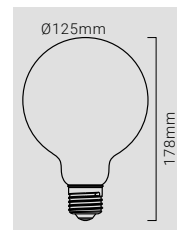

DECO FILAMENT CLASSIC LAMPS

3W | 4W DIMMABLE

3W
SYFD006

4W
SYFD007

4W
SYFD008

DIMENSIONS

DIMENSIONS

DIMENSIONS