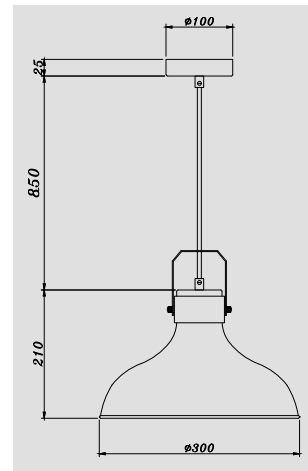

DIMENSIONS