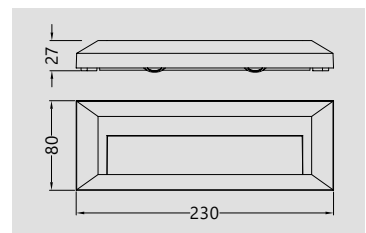

OUTDOOR PATHLIGHT

2W

SYOPL003

WHITE

GREY

DIMENSIONS

120lm LUMENS	4000K COOL WHITE	30000 LIFESPAN HRS	0.5 POWER FACTOR	UV RESISTANT	IP65 RATING
------------------------	----------------------------	------------------------------	----------------------------	------------------------	-----------------------