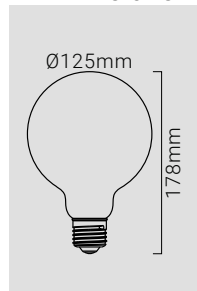

DECO WIRE LAMPS

1.5W

SYFDW003

DIMENSIONS

SYFDW004

DIMENSIONS

SYFDW002

DIMENSIONS

MAX 50W	IP20 RATING	AL ALUMINIUM	Ø 94mm WIDTH	90mm HEIGHT
-------------------	-----------------------	------------------------	------------------------	-----------------------

SURFACE MOUNT DOWNLIGHTS SQUARE