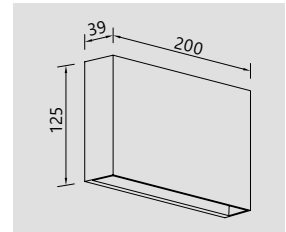

OUTDOOR WALL LIGHT

12W

SYOWL001

BLACK

WHITE

DIMENSIONS

700lm LUMENS	4000K COOL WHITE	30000 LIFESPAN HRS	0.5 POWER FACTOR	UV RESISTANT	IP65 RATING
------------------------	-------------------------------	---------------------------------	-------------------------------	------------------------	-----------------------