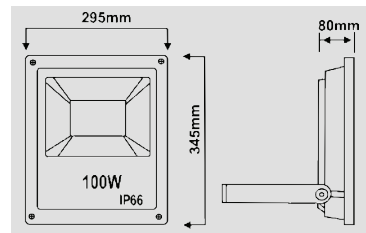

DIMENSIONS

DIMENSIONS

50W 3980lm LUMENS	100W 7800lm LUMENS	IP66 CONNECTOR	6000K DAYLIGHT	120° BEAM ANGLE	35000 LIFESPAN HRS	0.95 POWER FACTOR	IP66 RATING
--------------------------------	---------------------------------	-------------------	--------------------------	------------------------------	---------------------------------	--------------------------------	-----------------------