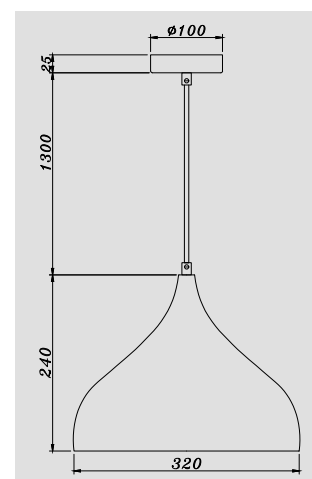

GREY
SYIPN010GRES

DIMENSIONS

INDOOR METAL PENDANT

E27

WHITE
SYIPN010WHES

DIMENSIONS

INDOOR GLASS PENDANT E27

MATT BROWN BRONZE
SYIPN011MBNBZES