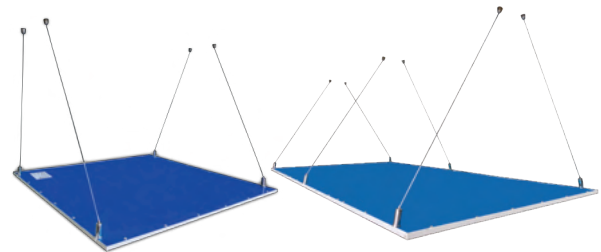

**Flicker
FREE**

SYLFPN0606032W

ACCESSORIES

SURFACE MOUNT ALUMINIUM BRACKET
SYLFPNSB06060 / SYLFPNSB12060

SURFACE HANGING CABLE
SYLFPNSBCH06060 / SYLFPNSBCH12060

SYLFPN1206068W

32W 3000lm LUMENS	68W 6800lm LUMENS	30000 LIFESPAN HRS	0.95 POWER FACTOR	IP20 RATING
--------------------------------	--------------------------------	---------------------------------	--------------------------------	-----------------------