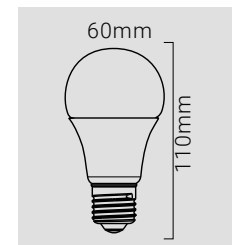

SYLEDGLSSN9W

DIMENSIONS

 BC	 ES	800lm WARM WHITE	820lm COOL WHITE	840lm DAYLIGHT	140° BEAM ANGLE	25000 LIFESPAN HRS	0.5 POWER FACTOR	 NON DIMMABLE
---	---	-------------------------------	-------------------------------	--------------------------	------------------------------	---------------------------------	-------------------------------	--

GLS A60 LAMPS
10W DIMMABLE

SYLEDGLS010WDIM

DIMENSIONS

 BC	 ES	800lm WARM WHITE	820lm COOL WHITE	840lm DAYLIGHT	200° BEAM ANGLE	25000 LIFESPAN HRS	0.9 POWER FACTOR	 DIMMABLE
---	---	-------------------------------	-------------------------------	--------------------------	------------------------------	---------------------------------	-------------------------------	---