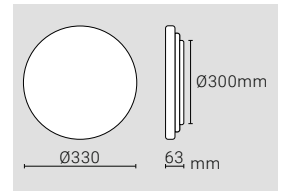

WHITE CEILING FITTINGS

14W | 20W | 24W

SYLFRCL14W

14W - DIMENSIONS

SYLFRCL20W

20W - DIMENSIONS

SYLFRCL24W

24W - DIMENSIONS