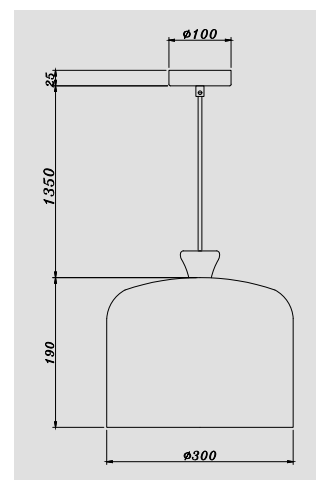

GREY / WHITE
SYIPN009GRWHES

DIMENSIONS

INDOOR METAL PENDANT

E27

WHITE
SYIPN009WHES

DIMENSIONS

INDOOR METAL PENDANT

E27