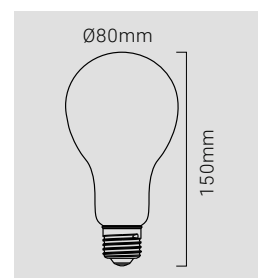

DIMENSIONS