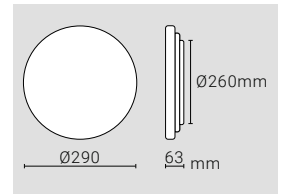

WHITE CEILING FITTINGS

14W | 20W | 24W

SYLFRCL14W

14W - DIMENSIONS

SYLFRCL20W

20W - DIMENSIONS

SYLFRCL24W

24W - DIMENSIONS