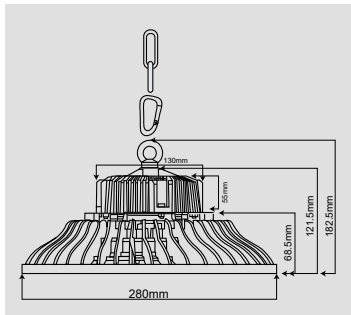

DIMENSIONS - 100W