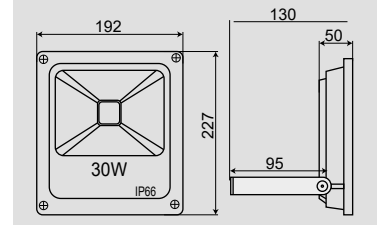

SLIM FLOODLIGHT
10W | 20W | 30W

DIMENSIONS

DIMENSIONS

DIMENSIONS

10W 1000lm LUMENS	20W 2350lm LUMENS	30W 3500lm LUMENS	120° BEAM ANGLE	35000 LIFESPAN HRS	0.95 POWER FACTOR	IP66 RATING	3000K WARM WHITE	4000K COOL WHITE	6000K DAYLIGHT
--------------------------------	--------------------------------	--------------------------------	------------------------------	---------------------------------	--------------------------------	-----------------------	-------------------------------	-------------------------------	--------------------------