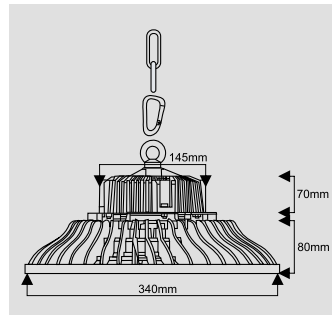

DIMENSIONS - 150W