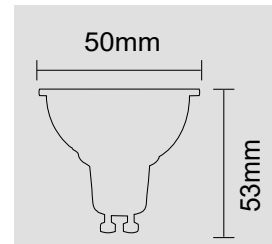

SYLEDGLSSN9W

DIMENSIONS

 BC	 ES	800lm WARM WHITE	820lm COOL WHITE	840lm DAYLIGHT	140° BEAM ANGLE	25000 LIFESPAN HRS	0.5 POWER FACTOR	 NON DIMMABLE
---	---	-------------------------------	-------------------------------	--------------------------	------------------------------	---------------------------------	-------------------------------	--

GLS A60 LAMPS
10W DIMMABLE

SYLEDGLS010WDIM

DIMENSIONS

 BC	 ES	800lm WARM WHITE	820lm COOL WHITE	840lm DAYLIGHT	200° BEAM ANGLE	25000 LIFESPAN HRS	0.9 POWER FACTOR	 DIMMABLE
---	---	-------------------------------	-------------------------------	--------------------------	------------------------------	---------------------------------	-------------------------------	---

GU10 LAMPS NON DIMMABLE

3W

SYLEDGU103W

DIMENSIONS

220lm WARM WHITE	230lm COOL WHITE	245lm DAYLIGHT	100° BEAM ANGLE	25000 LIFESPAN HRS	0.40 POWER FACTOR
-------------------------------	-------------------------------	--------------------------	------------------------------	---------------------------------	--------------------------------

5W

SYLEDGU105W

DIMENSIONS

400lm WARM WHITE	420lm COOL WHITE	450lm DAYLIGHT	110° BEAM ANGLE	25000 LIFESPAN HRS	0.50 POWER FACTOR
-------------------------------	-------------------------------	--------------------------	------------------------------	---------------------------------	--------------------------------