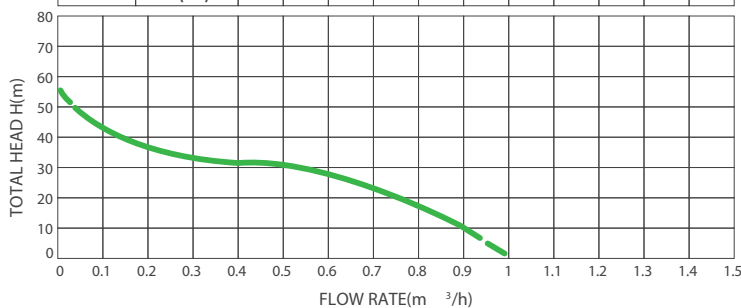

PERFORMANCE TABLE

TYPE	Q (m³/h)	0	0.1	0.2	0.3	0.4	0.5	0.6	0.7	0.8	0.9	1.0
120W	H(m)	55	41	35	33	31	30	25	22	15	10	1