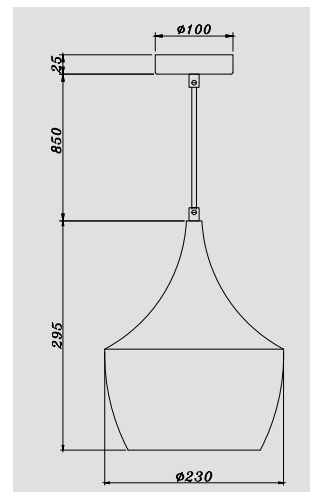

DIMENSIONS