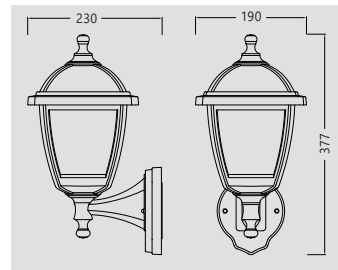

OUTDOOR WALL LANTERNS
8W

SYOWL006

SYOWL010

DIMENSIONS

DIMENSIONS

400lm LUMENS	4000K COOL WHITE	0.5 POWER FACTOR	30000 LIFESPAN HRS	UV RESISTANT	IP44 RATING
------------------------	-------------------------------	-------------------------------	---------------------------------	------------------------	-----------------------