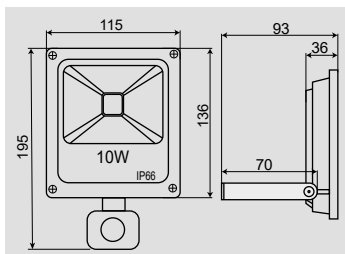

DIMENSIONS