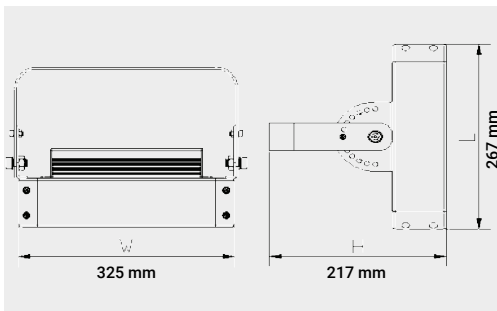

DIMENSIONS