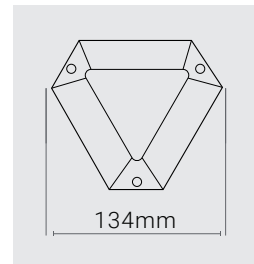

8W

SYLEDREFR63CW8WES

DIMENSIONS

PAR38 LAMPS

15W | 17W

SYLEDPAR3815W
SYLEDPAR3817W

DIMENSIONS

 ES	15W 1200lm WARM WHITE	15W 1250lm COOL WHITE	17W 1400lm WARM WHITE	17W 1470lm COOL WHITE	60° BEAM ANGLE	25000 LIFESPAN HRS	0.5 POWER FACTOR	 NON DIMMABLE
---	------------------------------------	------------------------------------	------------------------------------	------------------------------------	--------------------------	------------------------------	----------------------------	---

PAR38 LAMPS

18W DIMMABLE

SYLEDPAR3818W

DIMENSIONS

 ES	1400lm WARM WHITE	1470lm COOL WHITE	60° BEAM ANGLE	25000 LIFESPAN HRS	0.9 POWER FACTOR
---	-----------------------------	-----------------------------	--------------------------	------------------------------	----------------------------

HIGH POWER LAMPS

45W | 60W | 80W

SYLEDHP45WDL
SYLEDHP60WDL
SYLEDHP80WDL

DIMENSIONS

TRIANGULAR MODULE LAMPS

14W

SYLEDTR14W

DIMENSIONS