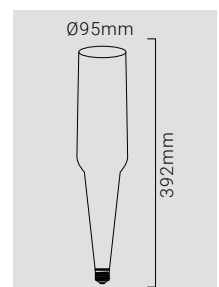

DECO FILAMENT BT70 LAMPS

4W DIMMABLE

SYFD004

DIMENSIONS

DECO FILAMENT BT95 LAMPS

4W DIMMABLE

SYFD005

DIMENSIONS