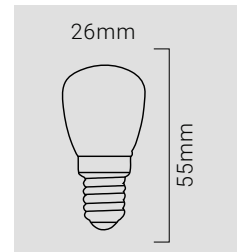

DIMENSIONS

STICK LAMP

7W

SYLEDST7WCWES