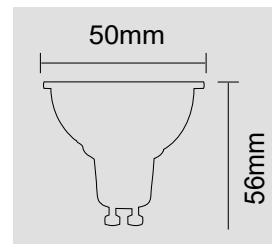

GU10 LAMPS NON DIMMABLE

3W

SYLEDGU103W

DIMENSIONS

220lm WARM WHITE	230lm COOL WHITE	245lm DAYLIGHT	100° BEAM ANGLE	25000 LIFESPAN HRS	0.40 POWER FACTOR
-------------------------------	-------------------------------	--------------------------	------------------------------	---------------------------------	--------------------------------

5W

SYLEDGU105W

DIMENSIONS

400lm WARM WHITE	420lm COOL WHITE	450lm DAYLIGHT	110° BEAM ANGLE	25000 LIFESPAN HRS	0.50 POWER FACTOR
-------------------------------	-------------------------------	--------------------------	------------------------------	---------------------------------	--------------------------------

6W

SYLEDGU106W

DIMENSIONS

500lm WARM WHITE	525lm COOL WHITE	550lm DAYLIGHT	60° BEAM ANGLE	25000 LIFESPAN HRS	0.50 POWER FACTOR
-------------------------------	-------------------------------	--------------------------	-----------------------------	---------------------------------	--------------------------------