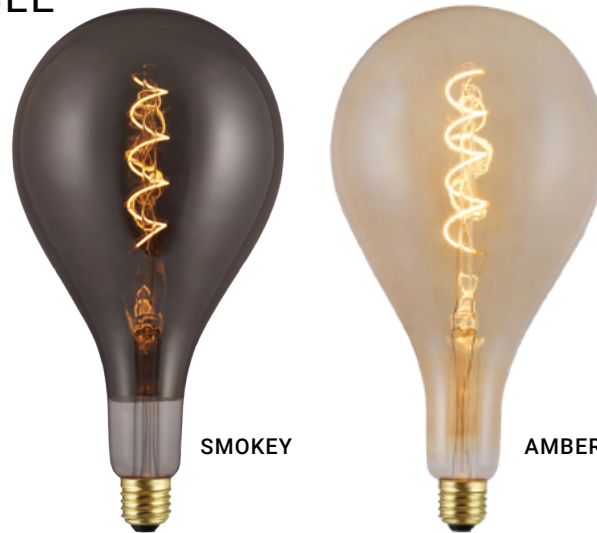

VINTAGE FILAMENT LAMPS

4W

SYLEDFG080

SYLEDFG095

DIMENSIONS

BC	ES	AMBER GLASS	400lm WARM WHITE	300° BEAM ANGLE	15000 LIFESPAN HRS	NON DIMMABLE	0.5 POWER FACTOR
----	----	--------------------	----------------------------	---------------------------	------------------------------	--------------	----------------------------

VINTAGE FILAMENT LAMPS

4W

SYLEDFST19

DIMENSIONS

BC	ES	AMBER GLASS	400lm WARM WHITE	300° BEAM ANGLE	15000 LIFESPAN HRS	NON DIMMABLE	0.5 POWER FACTOR
----	----	--------------------	----------------------------	---------------------------	------------------------------	--------------	----------------------------

DECO FILAMENT A165 LAMPS

4W DIMMABLE

SYFD001

DIMENSIONS

 ES	100lm SMOKEY COLOUR	200lm AMBER COLOUR	2100K WARM WHITE	15000 LIFESPAN HRS	0.75 POWER FACTOR	 DIMMABLE
---	-------------------------------	------------------------------	----------------------------	------------------------------	-----------------------------	--