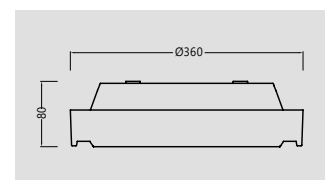

OUTDOOR BULKHEADS - ROUND

13W | 16W | 20W

SYOBH004 - 13W

DIMENSIONS - 13W

SYOBH005 - 16W (Available in Black)

DIMENSIONS - 16W

SYOBH006 - 20W

DIMENSIONS - 20W