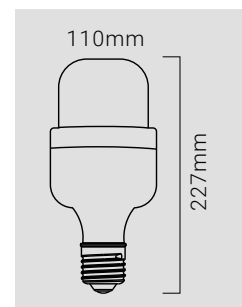

DIMENSIONS