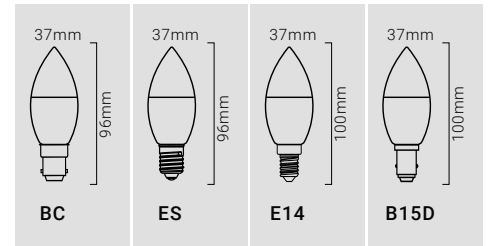

GOLFBALL LAMPS

1.8W

SYLEDGOL1.8WBL/GN/YL/RD

DIMENSIONS

GOLFBALL LAMPS

5W

SYLEDGOL5W

DIMENSIONS

			350lm WARM WHITE	370lm COOL WHITE	380lm DAYLIGHT	130° BEAM ANGLE	25000 LIFESPAN HRS	0.50 POWER FACTOR	 NON DIMMABLE
--	--	--	-------------------------------	-------------------------------	--------------------------	------------------------------	---------------------------------	--------------------------------	---------------------

CANDLE C37 LAMPS

4W

SYLEDC374W

DIMENSIONS

				300lm WARM WHITE	320lm COOL WHITE	200° BEAM ANGLE	25000 LIFESPAN HRS	0.5 POWER FACTOR	
--	--	--	--	----------------------------	----------------------------	---------------------------	------------------------------	----------------------------	--