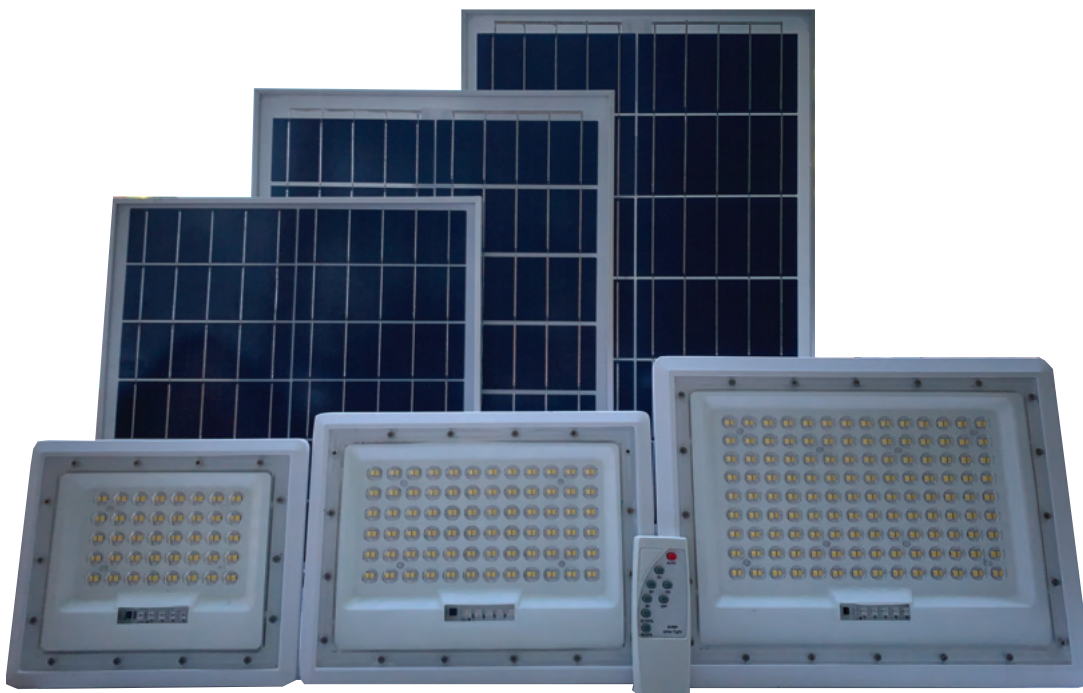

SOLAR FLOODLIGHTS

50W | 100W | 150W

FLOODLIGHTS

50W

- Actual power = 6W
- 850 lm
- 6500 k

100W

- Actual power = 7W
- 1100 lm
- 6500 k

150W