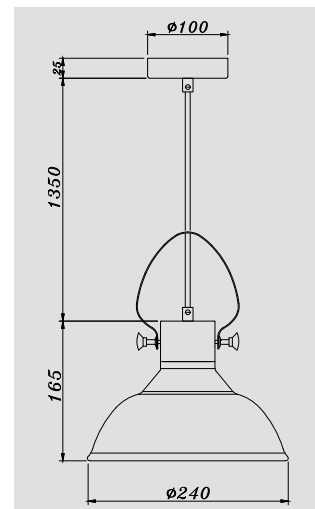

DIMENSIONS