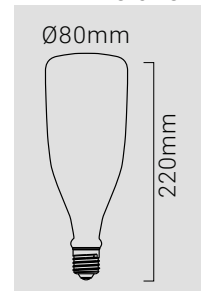

DECO FIREWORKS A80 LAMPS

2W

SYFDF001

DIMENSIONS

DECO FIREWORKS V137 LAMPS

3W

SYFDF002

DIMENSIONS

DECO WIRE LAMPS

1.5W

SYFDW003

DIMENSIONS

SYFDW004

DIMENSIONS

SYFDW002

DIMENSIONS