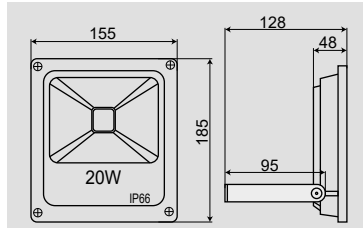

SLIM FLOODLIGHT
10W | 20W | 30W

DIMENSIONS

DIMENSIONS

DIMENSIONS

10W 1000lm LUMENS	20W 2350lm LUMENS	30W 3500lm LUMENS	120° BEAM ANGLE	35000 LIFESPAN HRS	0.95 POWER FACTOR	IP66 RATING	3000K WARM WHITE	4000K COOL WHITE	6000K DAYLIGHT
--------------------------------	--------------------------------	--------------------------------	------------------------------	---------------------------------	--------------------------------	-----------------------	-------------------------------	-------------------------------	--------------------------