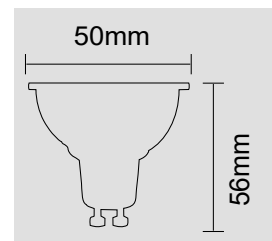

GU10 LAMPS NON DIMMABLE

3W

SYLEDGU103W

DIMENSIONS

220lm WARM WHITE	230lm COOL WHITE	245lm DAYLIGHT	100° BEAM ANGLE	25000 LIFESPAN HRS	0.40 POWER FACTOR
-------------------------------	-------------------------------	--------------------------	------------------------------	---------------------------------	--------------------------------

5W

SYLEDGU105W

DIMENSIONS

400lm WARM WHITE	420lm COOL WHITE	450lm DAYLIGHT	110° BEAM ANGLE	25000 LIFESPAN HRS	0.50 POWER FACTOR
-------------------------------	-------------------------------	--------------------------	------------------------------	---------------------------------	--------------------------------

6W

SYLEDGU106W

DIMENSIONS

500lm WARM WHITE	525lm COOL WHITE	550lm DAYLIGHT	60° BEAM ANGLE	25000 LIFESPAN HRS	0.50 POWER FACTOR
-------------------------------	-------------------------------	--------------------------	-----------------------------	---------------------------------	--------------------------------