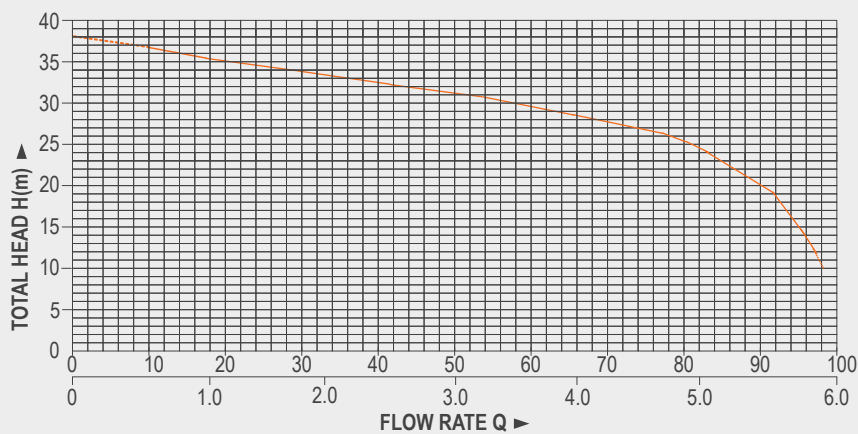

TYPE	Q (m ³ /h)	0	1	2	3	4	5	6
	Q (L/min)	0	17	33	50	67	83	100
1100W	H(m)	38	35	33	31	28	25	10

PERFORMANCE CHART AT n=2900rpm

220V 50Hz	100L/min MAX FLOW RATE	38m MAX HEAD	1" INLET OUTLET
---------------------	----------------------------------	------------------------	---------------------------