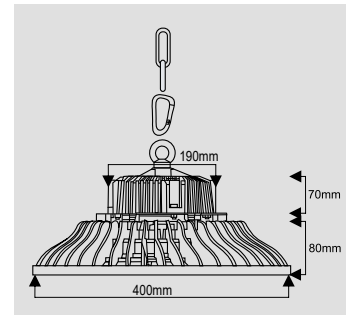

UFO HIGH BAY
100W | 150W | 200W

DIMENSIONS - 100W

DIMENSIONS - 150W

DIMENSIONS - 200W

100W 11700lm LUMENS	150W 19300lm LUMENS	200W 25200lm LUMENS	90° BEAM ANGLE	35000 LIFESPAN HRS	0.95 POWER FACTOR	IP65 RATING	4000K COOL WHITE	6000K DAYLIGHT
----------------------------------	----------------------------------	----------------------------------	-----------------------------	---------------------------------	--------------------------------	-----------------------	-------------------------------	--------------------------