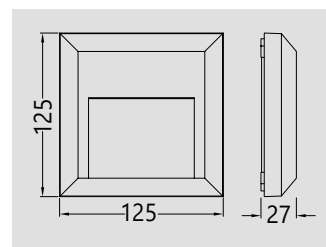

OUTDOOR PATHLIGHT

2W

SYOPL005

WHITE

BLACK

DIMENSIONS

60lm LUMENS	4000K COOL WHITE	30000 LIFESPAN HRS	0.3 POWER FACTOR	UV RESISTANT	IP65 RATING
-----------------------	----------------------------	------------------------------	----------------------------	------------------------	-----------------------