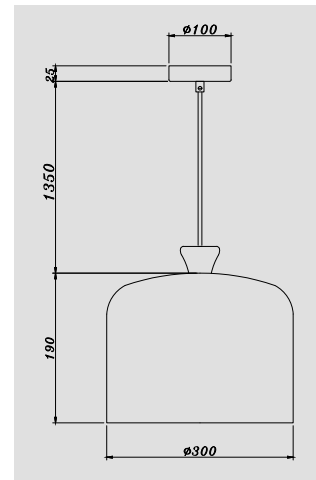

DIMENSIONS