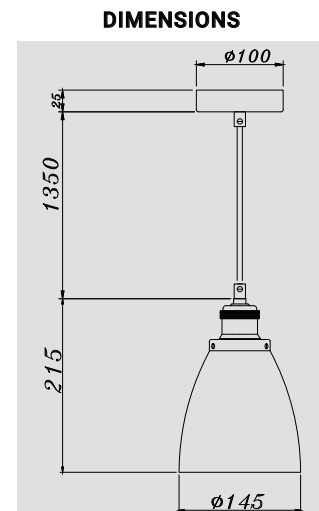

INDOOR GLASS PENDANT E27

MATT BROWN BRONZE
SYIPN012MBNBZES