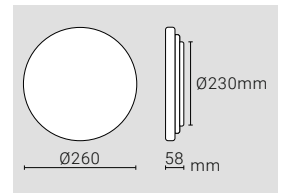

14W - DIMENSIONS