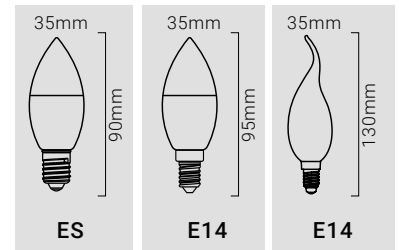

4W

SYLEDCFC354W

SYLEDCFBT354W

DIMENSIONS

ES	E14	360lm WARM WHITE	300° BEAM ANGLE	15000 LIFESPAN HRS	NON DIMMABLE	0.5 POWER FACTOR
----	-----	----------------------------	---------------------------	------------------------------	--------------	----------------------------

GLS FILAMENT LAMPS

6W

SYLEDFGLS6W

DIMENSIONS

BC	ES	800lm WARM WHITE	300° BEAM ANGLE	15000 LIFESPAN HRS	NON DIMMABLE	0.5 POWER FACTOR
----	----	----------------------------	---------------------------	------------------------------	--------------	----------------------------