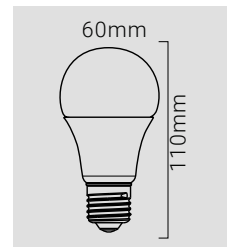

DIMENSIONS