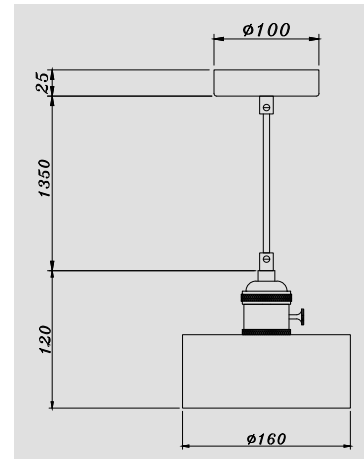

MATT BLACK
SYIPN021MBKES

DIMENSIONS

INDOOR CONCRETE PENDANT E27

SYIPN022CONES

DIMENSIONS

INDOOR METAL PENDANT E27

ROSE GOLD
SYIPN023RSGDES

DIMENSIONS