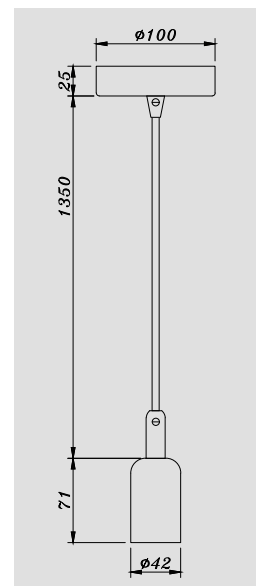

PLASTIC

LAMPHOLDER

DIMENSIONS

INDOOR SILICONE PENDANT E27

* Blister Packaging see picture on page 59

BLACK
SYIPLH005BK

WHITE
SYIPLH005WH

E27