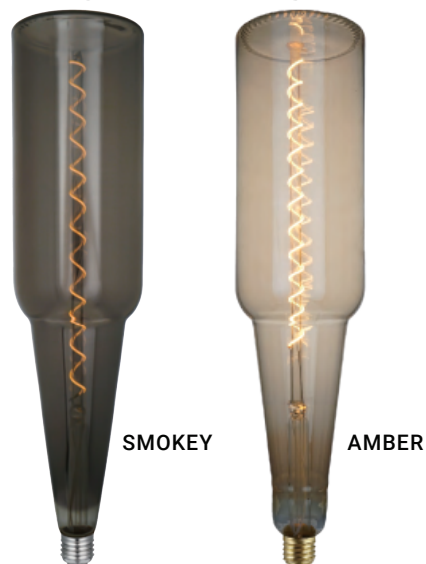

DECO FILAMENT BT70 LAMPS

4W DIMMABLE

SYFD004

DIMENSIONS

DECO FILAMENT BT95 LAMPS

4W DIMMABLE

SYFD005

DIMENSIONS