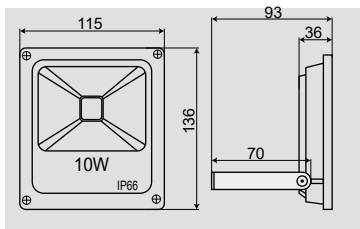

SLIM FLOODLIGHT

10W | 20W 12V

SYLF010WBKSLMDL12V

SYLF020WBKSLMDL12V

DIMENSIONS

DIMENSIONS

10W 1000lm LUMENS	20W 2350lm LUMENS	120° BEAM ANGLE	35000 LIFESPAN HRS	0.95 POWER FACTOR	IP66 RATING	6000K DAYLIGHT
--------------------------------	--------------------------------	------------------------------	---------------------------------	--------------------------------	-----------------------	--------------------------