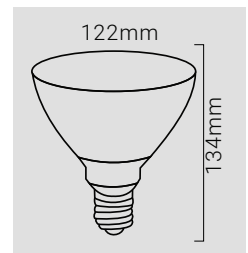

6W

SYLEDGU106W

DIMENSIONS

500lm WARM WHITE	525lm COOL WHITE	550lm DAYLIGHT	60° BEAM ANGLE	25000 LIFESPAN HRS	0.50 POWER FACTOR
-------------------------------	-------------------------------	--------------------------	-----------------------------	---------------------------------	--------------------------------

8W

SYLEDREFR63CW8WES

DIMENSIONS

PAR38 LAMPS

15W | 17W

SYLEDPAR3815W
SYLEDPAR3817W

DIMENSIONS

 ES	15W 1200lm WARM WHITE	15W 1250lm COOL WHITE	17W 1400lm WARM WHITE	17W 1470lm COOL WHITE	60° BEAM ANGLE	25000 LIFESPAN HRS	0.5 POWER FACTOR	 NON DIMMABLE
---	------------------------------------	------------------------------------	------------------------------------	------------------------------------	--------------------------	------------------------------	----------------------------	---

PAR38 LAMPS

18W DIMMABLE

SYLEDPAR3818W

DIMENSIONS

 ES	1400lm WARM WHITE	1470lm COOL WHITE	60° BEAM ANGLE	25000 LIFESPAN HRS	0.9 POWER FACTOR
---	-----------------------------	-----------------------------	--------------------------	------------------------------	----------------------------