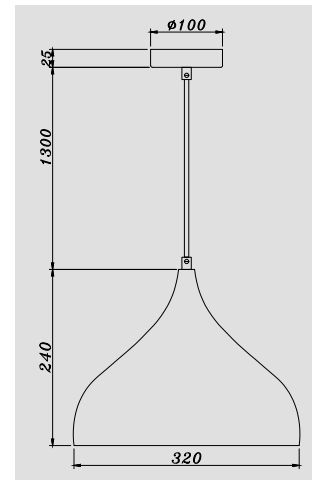

DIMENSIONS