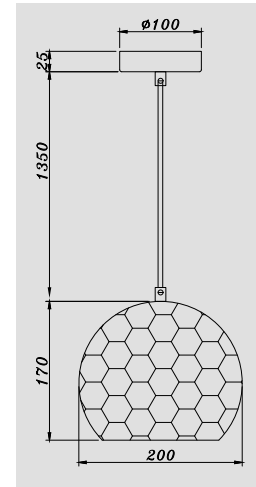

DIMENSIONS