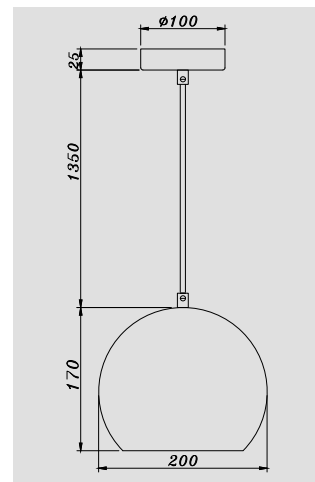

DIMENSIONS