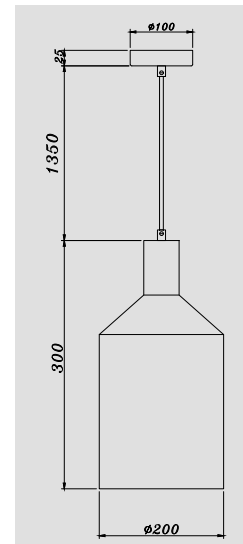

DIMENSIONS