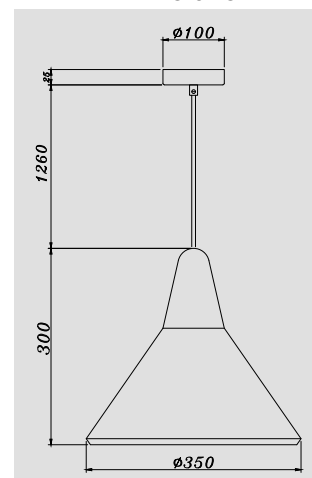

DIMENSIONS