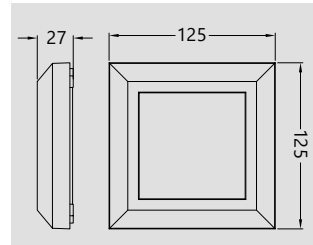

OUTDOOR PATHLIGHT

4W

SYOPL004

WHITE

BLACK

GREY

DIMENSIONS

280lm LUMENS	4000K COOL WHITE	30000 LIFESPAN HRS	0.4 POWER FACTOR	UV RESISTANT	IP65 RATING
------------------------	----------------------------	------------------------------	----------------------------	------------------------	-----------------------