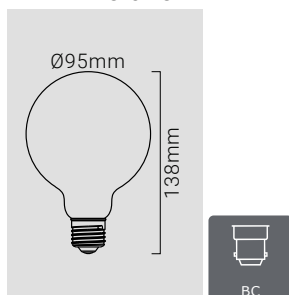

DIMENSIONS

SYFDW004