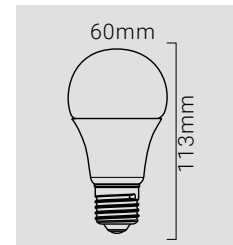

DIMENSIONS

MR16 LAMPS

6W 12V

SYGUMR16