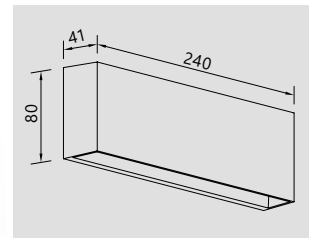

OUTDOOR WALL LIGHT

6W

SYOWL002

BLACK

WHITE

DIMENSIONS

400lm LUMENS	4000K COOL WHITE	30000 LIFESPAN HRS	0.5 POWER FACTOR	UV RESISTANT	IP65 RATING
------------------------	-------------------------------	---------------------------------	-------------------------------	------------------------	-----------------------