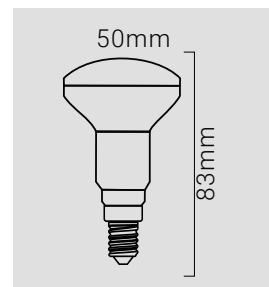

6W

SYLEDGU106W

DIMENSIONS

500lm WARM WHITE	525lm COOL WHITE	550lm DAYLIGHT	60° BEAM ANGLE	25000 LIFESPAN HRS	0.50 POWER FACTOR
-------------------------------	-------------------------------	--------------------------	-----------------------------	---------------------------------	--------------------------------

2.1A AMPS 500W	IP20 RATING	MAX 47X6.5W SYNERJI GU10
-----------------------------	-----------------------	---------------------------------------

REFLECTOR R50 LAMPS

6W

SYLEDREFR50CW6WE14

DIMENSIONS

REFLECTOR R63 LAMPS

8W

SYLEDREFR63CW8WES

DIMENSIONS

PAR38 LAMPS

15W | 17W

SYLEDPAR3815W
SYLEDPAR3817W

DIMENSIONS

 ES	15W 1200lm WARM WHITE	15W 1250lm COOL WHITE	17W 1400lm WARM WHITE	17W 1470lm COOL WHITE	60° BEAM ANGLE	25000 LIFESPAN HRS	0.5 POWER FACTOR	 NON DIMMABLE
---	------------------------------------	------------------------------------	------------------------------------	------------------------------------	--------------------------	------------------------------	----------------------------	---

PAR38 LAMPS

18W DIMMABLE

SYLEDPAR3818W

DIMENSIONS

 ES	1400lm WARM WHITE	1470lm COOL WHITE	60° BEAM ANGLE	25000 LIFESPAN HRS	0.9 POWER FACTOR
---	-----------------------------	-----------------------------	--------------------------	------------------------------	----------------------------