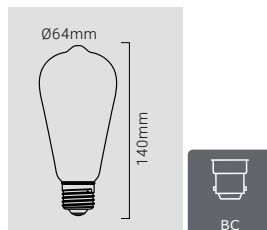

DECO FILAMENT CLASSIC LAMPS

3W | 4W DIMMABLE

3W
SYFD006

4W
SYFD007

4W
SYFD008

DIMENSIONS

DIMENSIONS

DIMENSIONS