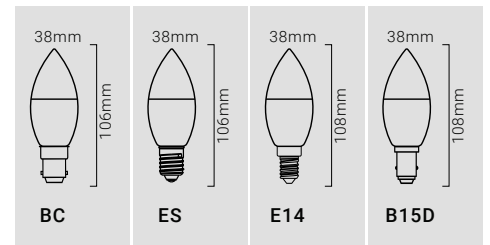

CANDLE C37 LAMPS

4W

SYLEDC374W

DIMENSIONS

				300lm WARM WHITE	320lm COOL WHITE	200° BEAM ANGLE	25000 LIFESPAN HRS	0.5 POWER FACTOR	
--	--	--	--	----------------------------	----------------------------	---------------------------	------------------------------	----------------------------	--

CANDLE C38 LAMPS

5.5W DIMMABLE

SYLEDC38D5.5W

DIMENSIONS

				450lm WARM WHITE	480lm COOL WHITE	200° BEAM ANGLE	25000 LIFESPAN HRS	0.9 POWER FACTOR	
--	--	--	--	----------------------------	----------------------------	---------------------------	------------------------------	----------------------------	--