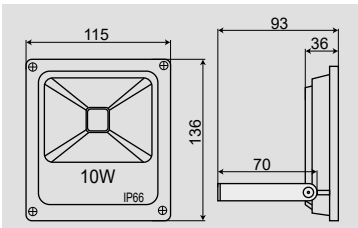

SLIM FLOODLIGHT
10W | 20W | 30W

DIMENSIONS

DIMENSIONS

DIMENSIONS

10W 1000lm LUMENS	20W 2350lm LUMENS	30W 3500lm LUMENS	120° BEAM ANGLE	35000 LIFESPAN HRS	0.95 POWER FACTOR	IP66 RATING	3000K WARM WHITE	4000K COOL WHITE	6000K DAYLIGHT
--------------------------------	--------------------------------	--------------------------------	------------------------------	---------------------------------	--------------------------------	-----------------------	-------------------------------	-------------------------------	--------------------------