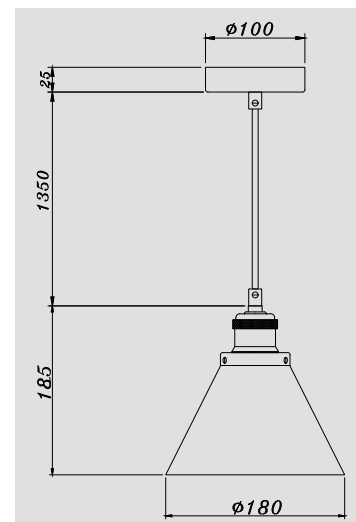

DIMENSIONS