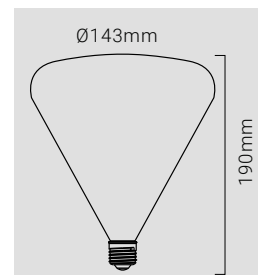

DECO FIREWORKS A80 LAMPS

2W

SYFDF001

DIMENSIONS

DECO FIREWORKS V137 LAMPS

3W

SYFDF002

DIMENSIONS