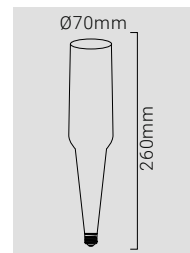

DIMENSIONS