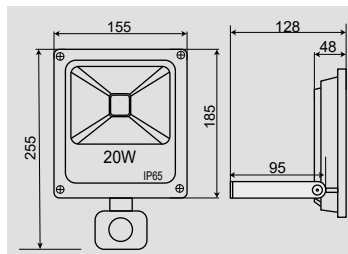

DIMENSIONS