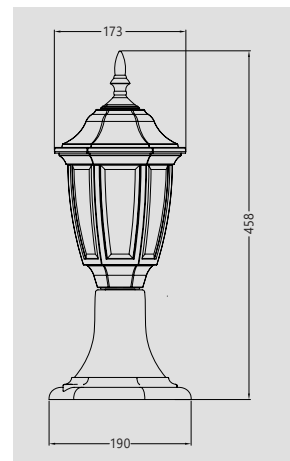

DIMENSIONS