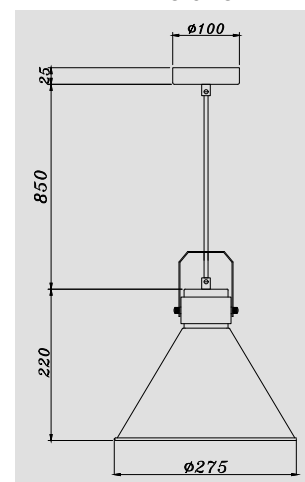

DIMENSIONS