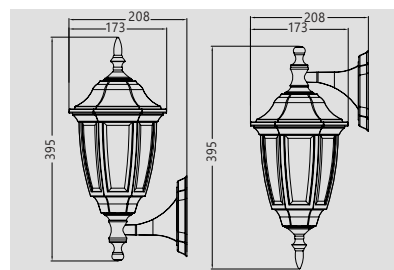

E27

SYOWL005

SYOWL011

DIMENSIONS

DIMENSIONS

 E27	MAX 60W	UV RESISTANT	IP44 RATING
--	-------------------	------------------------	-----------------------

OUTDOOR WALL LANTERNS

E27