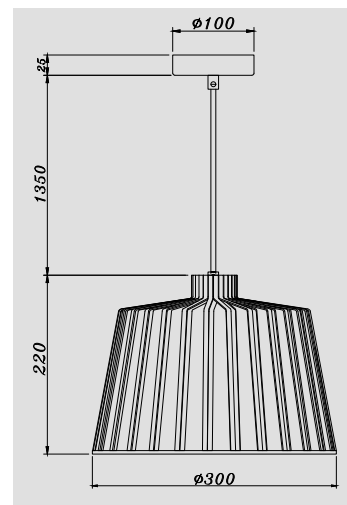

RED BRONZE
SYIPN005RDBZES

DIMENSIONS

INDOOR METAL PENDANT

E27

MATT BLACK
SYIPN006MBKES

DIMENSIONS

INDOOR METAL PENDANT

E27