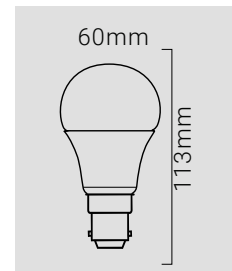

CANDLE C38 LAMPS

5.5W DIMMABLE

SYLEDC38D5.5W

DIMENSIONS

				450lm WARM WHITE	480lm COOL WHITE	200° BEAM ANGLE	25000 LIFESPAN HRS	0.9 POWER FACTOR	
--	--	--	--	----------------------------	----------------------------	---------------------------	------------------------------	----------------------------	--

6W

SYLEDGLS6W

DIMENSIONS

GLS A60 LAMPS

9W

SYLEDGLS9W

DIMENSIONS

GLS A60 LAMPS
9W DAY/NIGHT
SENSOR

SYLEDGLSSN9W

DIMENSIONS

 BC	 ES	800lm WARM WHITE	820lm COOL WHITE	840lm DAYLIGHT	140° BEAM ANGLE	25000 LIFESPAN HRS	0.5 POWER FACTOR	 NON DIMMABLE
---	---	-------------------------------	-------------------------------	--------------------------	------------------------------	---------------------------------	-------------------------------	--