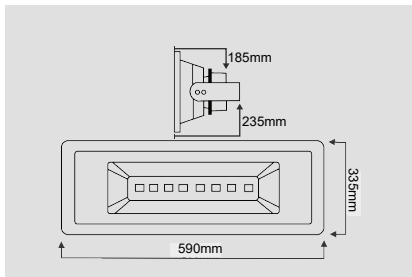

DIMENSIONS - 300W