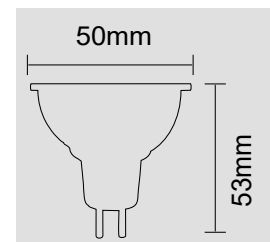

SYLEDGLSSN9W

DIMENSIONS

 BC	 ES	800lm WARM WHITE	820lm COOL WHITE	840lm DAYLIGHT	140° BEAM ANGLE	25000 LIFESPAN HRS	0.5 POWER FACTOR	 NON DIMMABLE
---	---	-------------------------------	-------------------------------	--------------------------	------------------------------	---------------------------------	-------------------------------	--

GLS A60 LAMPS

9W 12V

SYLEDGLS9W12V

DIMENSIONS

MR16 LAMPS

6W 12V

SYGUMR16

DIMENSIONS

GU10 LAMPS NON DIMMABLE

3W

SYLEDGU103W

DIMENSIONS

220lm WARM WHITE	230lm COOL WHITE	245lm DAYLIGHT	100° BEAM ANGLE	25000 LIFESPAN HRS	0.40 POWER FACTOR
-------------------------------	-------------------------------	--------------------------	------------------------------	---------------------------------	--------------------------------

5W

SYLEDGU105W

DIMENSIONS

400lm WARM WHITE	420lm COOL WHITE	450lm DAYLIGHT	110° BEAM ANGLE	25000 LIFESPAN HRS	0.50 POWER FACTOR
-------------------------------	-------------------------------	--------------------------	------------------------------	---------------------------------	--------------------------------