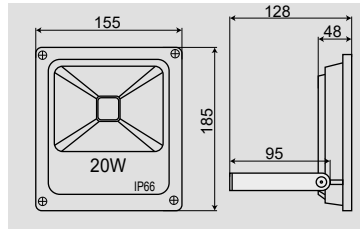

SLIM FLOODLIGHT

10W | 20W 12V

SYLF010WBKSLMDL12V

SYLF020WBKSLMDL12V

DIMENSIONS

DIMENSIONS

10W 1000lm LUMENS	20W 2350lm LUMENS	120° BEAM ANGLE	35000 LIFESPAN HRS	0.95 POWER FACTOR	IP66 RATING	6000K DAYLIGHT
--------------------------------	--------------------------------	------------------------------	---------------------------------	--------------------------------	-----------------------	--------------------------