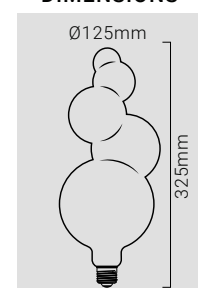

DIMENSIONS