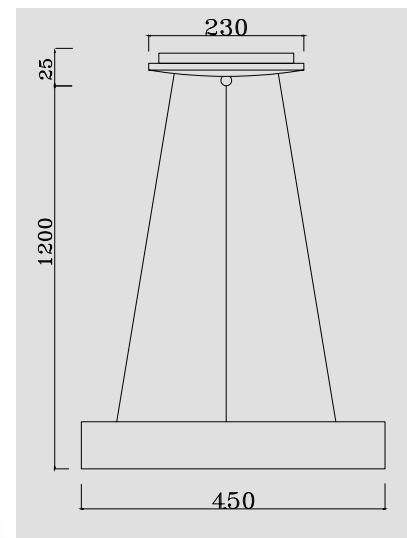

27W

WHITE
SYIPN017WHCW

DIMENSIONS

2160lm LUMENS	4000K COOL WHITE	0.9 POWER FACTOR	20 000 HOURS	ACRYLIC & IRON MATERIAL	IP20 RATING	200° BEAM ANGLE
-------------------------	-------------------------------	-------------------------------	------------------------	---	-----------------------	------------------------------