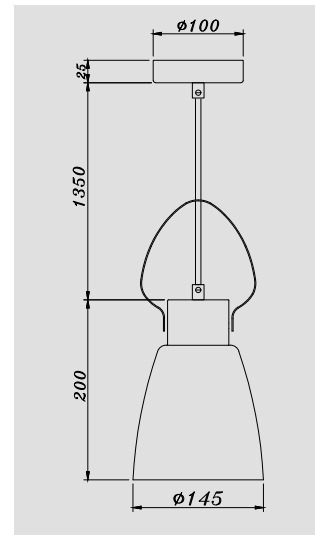

DIMENSIONS