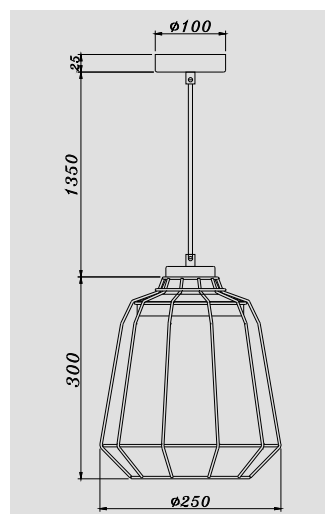

DIMENSIONS