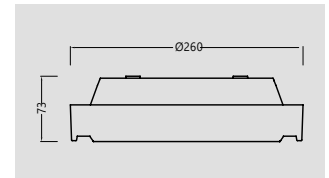

OUTDOOR BULKHEADS - ROUND

13W | 16W | 20W

SYOBH004 - 13W

DIMENSIONS - 13W

SYOBH005 - 16W (Available in Black)

DIMENSIONS - 16W

SYOBH006 - 20W

DIMENSIONS - 20W