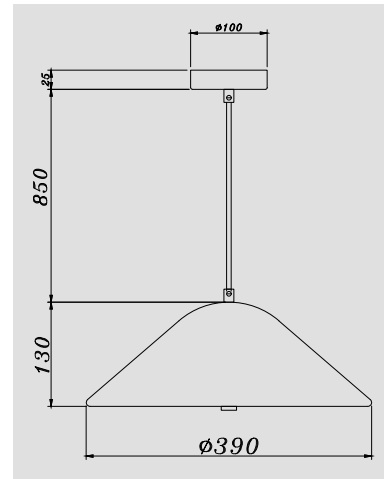

DIMENSIONS