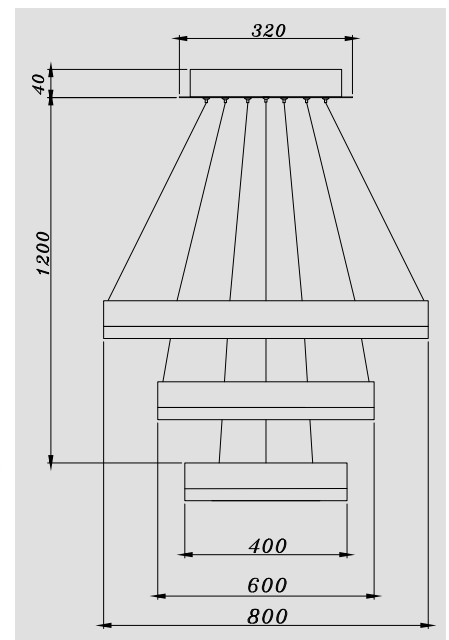

DIMENSIONS