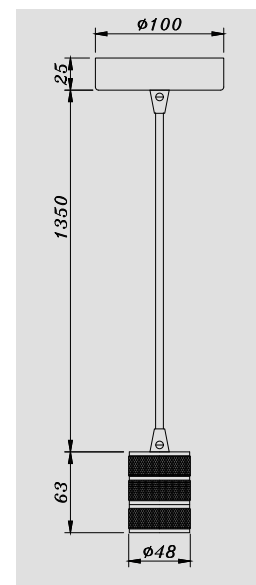

DIMENSIONS