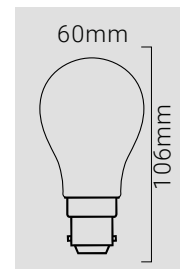

4W

SYLEDCFC354W

SYLEDCFBT354W

DIMENSIONS

ES	E14	360lm WARM WHITE	300° BEAM ANGLE	15000 LIFESPAN HRS	NON DIMMABLE	0.5 POWER FACTOR
----	-----	----------------------------	---------------------------	------------------------------	--------------	----------------------------

GLS FILAMENT LAMPS

6W

SYLEDFGLS6W

DIMENSIONS

BC	ES	800lm WARM WHITE	300° BEAM ANGLE	15000 LIFESPAN HRS	NON DIMMABLE	0.5 POWER FACTOR
----	----	----------------------------	---------------------------	------------------------------	--------------	----------------------------