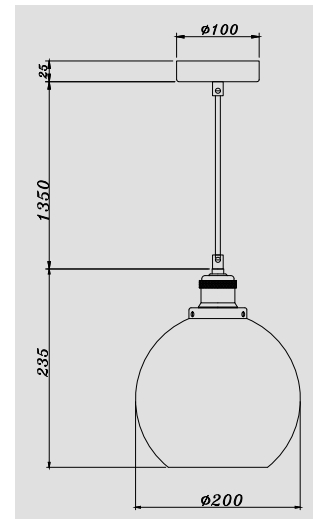

INDOOR GLASS PENDANT E27

MATT BROWN BRONZE
SYIPN012MBNBZES

INDOOR GLASS PENDANT

E27

MATT BROWN BRONZE
SYIPN013MBNBZES

DIMENSIONS

INDOOR GLASS PENDANT

E27