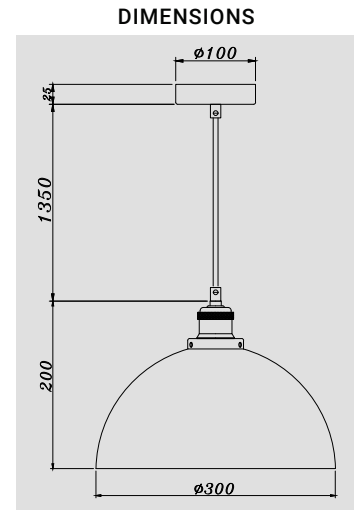

GREY
SYIPN010GRES

DIMENSIONS

INDOOR METAL PENDANT

E27

WHITE
SYIPN010WHES

DIMENSIONS

INDOOR GLASS PENDANT E27

MATT BROWN BRONZE
SYIPN011MBNBZES