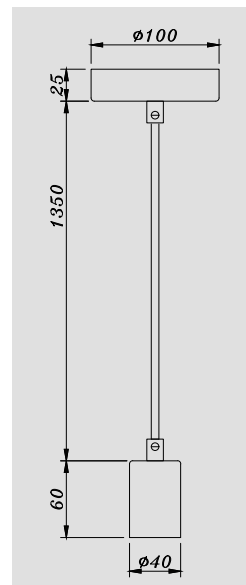

LAMPHOLDER

DIMENSIONS

INDOOR IRON PENDANT E27

* Blister Packaging see picture on page 59

MATT BLACK
SYIPLH006MBK

MATT WHITE
SYIPLH006MWH

DIMENSIONS

INDOOR LED PENDANT

27W

WHITE
SYIPN017WHCW

DIMENSIONS

2160lm LUMENS	4000K COOL WHITE	0.9 POWER FACTOR	20 000 HOURS	ACRYLIC & IRON MATERIAL	IP20 RATING	200° BEAM ANGLE
-------------------------	-------------------------------	-------------------------------	------------------------	---	-----------------------	------------------------------