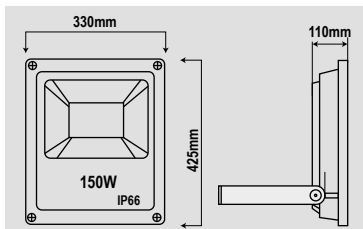

DIMENSIONS

DIMENSIONS

50W 3980lm LUMENS	100W 7800lm LUMENS	IP66 CONNECTOR	6000K DAYLIGHT	120° BEAM ANGLE	35000 LIFESPAN HRS	0.95 POWER FACTOR	IP66 RATING
--------------------------------	---------------------------------	-------------------	--------------------------	------------------------------	---------------------------------	--------------------------------	-----------------------

SLIM FLOODLIGHT

150W | 200W

SYLF150WBKSLMDL

SYLF200WBKSLMDL

IP66 Connector fitted for quick wire connection

DIMENSIONS

DIMENSIONS

150W 12260lm LUMENS	200W 16800lm LUMENS	IP66 CONNECTOR	6000K DAYLIGHT	120° BEAM ANGLE	35000 LIFESPAN HRS	0.95 POWER FACTOR	IP66 RATING
----------------------------------	----------------------------------	-------------------	--------------------------	------------------------------	---------------------------------	--------------------------------	-----------------------