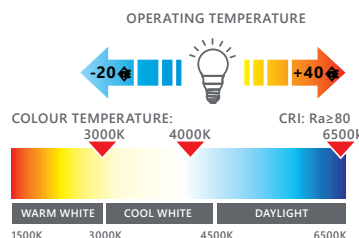

SLIM FLOODLIGHT
10W | 20W | 30W

DIMENSIONS

DIMENSIONS

DIMENSIONS

10W 1000lm LUMENS	20W 2350lm LUMENS	30W 3500lm LUMENS	120° BEAM ANGLE	35000 LIFESPAN HRS	0.95 POWER FACTOR	IP66 RATING	3000K WARM WHITE	4000K COOL WHITE	6000K DAYLIGHT
--------------------------------	--------------------------------	--------------------------------	------------------------------	---------------------------------	--------------------------------	-----------------------	-------------------------------	-------------------------------	--------------------------