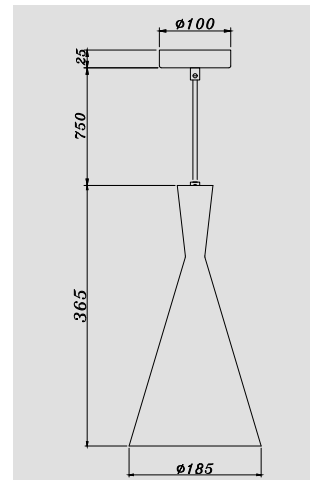

RED BRONZE
SYIPN016RDBZES

DIMENSIONS

INDOOR METAL PENDANT

E27

MATT BLACK
SYIPN018MBKES

DIMENSIONS

INDOOR METAL PENDANT

E27