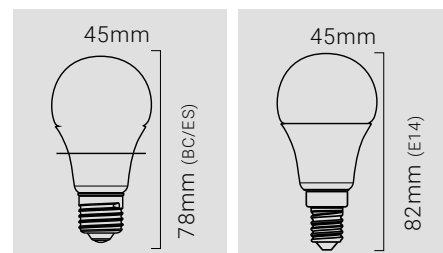

GOLFBALL LAMPS

1.8W

SYLEDGOL1.8WBL/GN/YL/RD

DIMENSIONS

GOLFBALL LAMPS

5W

SYLEDGOL5W

DIMENSIONS

CANDLE C37 LAMPS

4W

SYLEDC374W

DIMENSIONS

				300lm WARM WHITE	320lm COOL WHITE	200° BEAM ANGLE	25000 LIFESPAN HRS	0.5 POWER FACTOR	
--	--	--	--	----------------------------	----------------------------	---------------------------	------------------------------	----------------------------	--