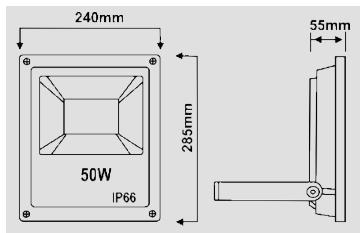

DIMENSIONS

DIMENSIONS

50W 3980lm LUMENS	100W 7800lm LUMENS	IP66 CONNECTOR	6000K DAYLIGHT	120° BEAM ANGLE	35000 LIFESPAN HRS	0.95 POWER FACTOR	IP66 RATING
--------------------------------	---------------------------------	-------------------	--------------------------	------------------------------	---------------------------------	--------------------------------	-----------------------