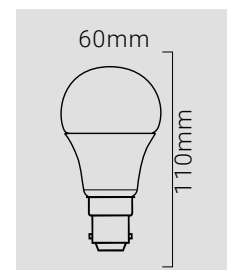

CANDLE C38 LAMPS

5.5W DIMMABLE

SYLEDC38D5.5W

DIMENSIONS

				450lm WARM WHITE	480lm COOL WHITE	200° BEAM ANGLE	25000 LIFESPAN HRS	0.9 POWER FACTOR	
--	--	--	--	----------------------------	----------------------------	---------------------------	------------------------------	----------------------------	--

6W

SYLEDGLS6W

DIMENSIONS

GLS A60 LAMPS

9W

SYLEDGLS9W

DIMENSIONS

GLS A60 LAMPS
9W DAY/NIGHT
SENSOR

SYLEDGLSSN9W

DIMENSIONS

 BC	 ES	800lm WARM WHITE	820lm COOL WHITE	840lm DAYLIGHT	140° BEAM ANGLE	25000 LIFESPAN HRS	0.5 POWER FACTOR	 NON DIMMABLE
---	---	-------------------------------	-------------------------------	--------------------------	------------------------------	---------------------------------	-------------------------------	--