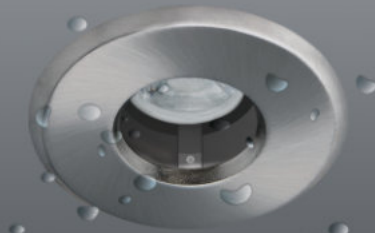

2287.3 STARLED

2287.4 STARLED

2287.5 STARLED

2287.6 STARLED

COMPASS 2

ACTROS 2

SATURN SLIM CTC + MICROWAVE SENSOR

KARDAN PAR30 ROUND