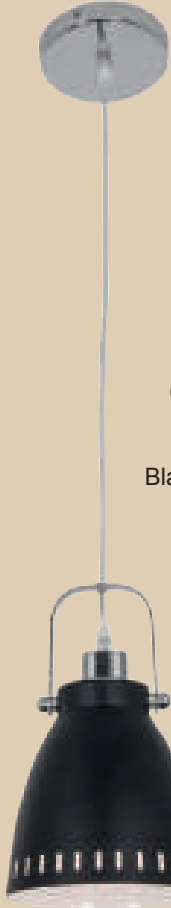

Pendants

METAL PENDANTS