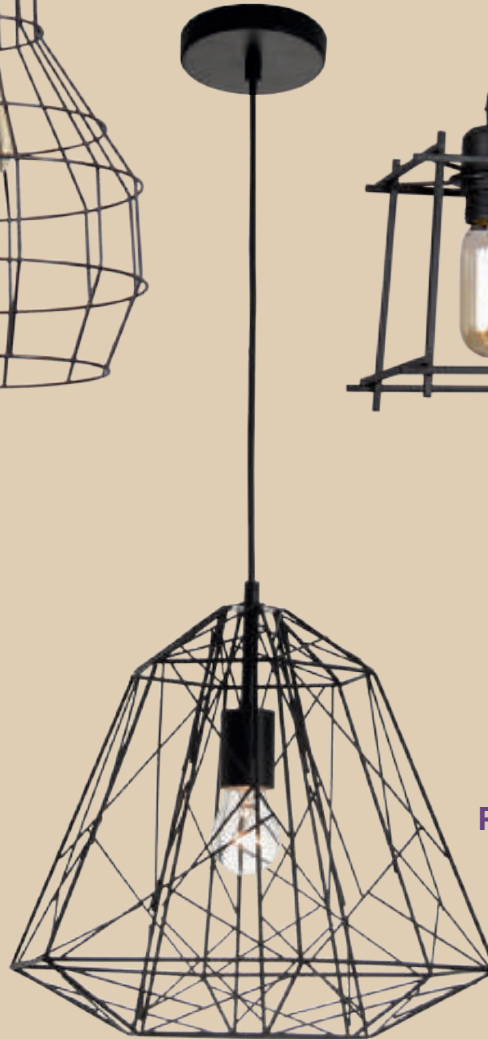

PEN498/1 BLACK

Metal Pendant

- 1 x 60W (11W) ES

Width: 310mm
Height: 410mm
Cord: 700mm
Ceiling Cup: 100mm

PEN525/1 BLACK

Metal Pendant

- 1 x 60W (11W) ES

Width: 330mm
Height: 340mm
Cord: 1000mm
Ceiling Cup: 120mm